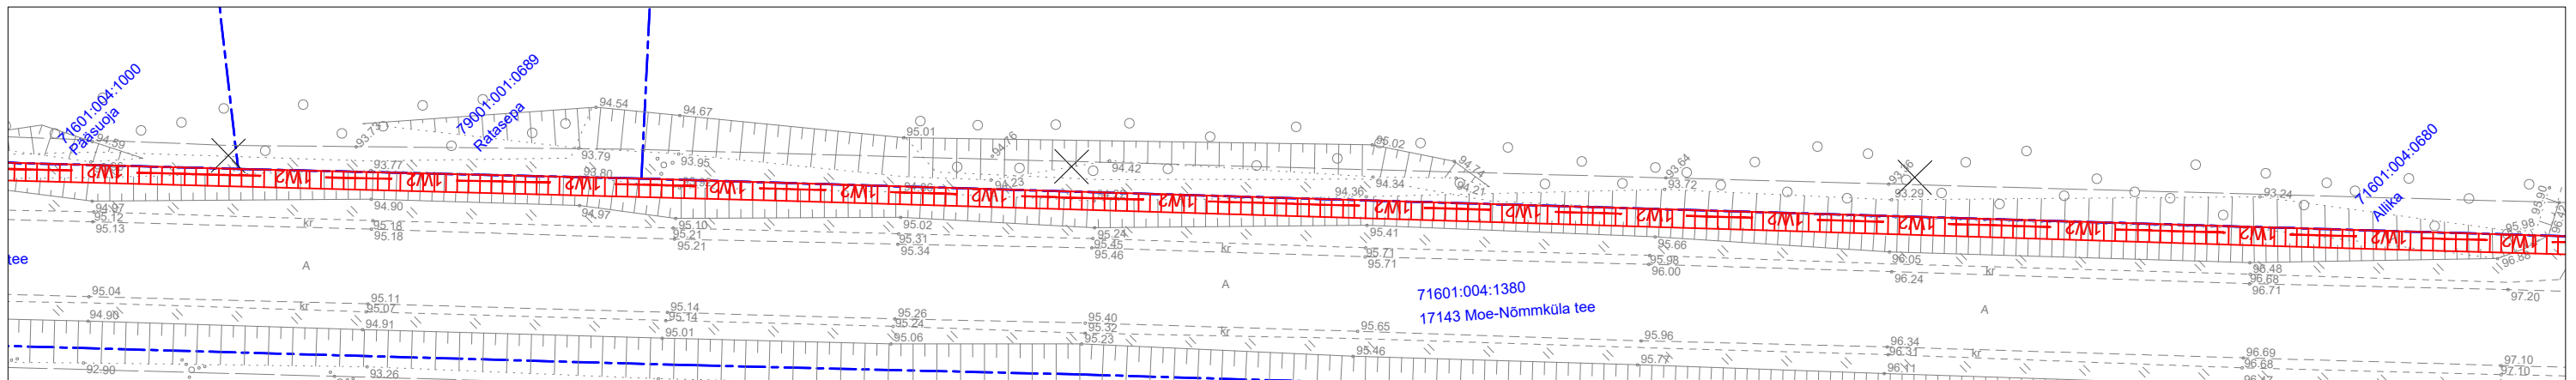

Isikliku kasutusõiguse seadmise plaan

Tapa-Moe elektrivõrgu rekonstrueerimine lk 3
Töö nr IP7213

17143 Moe-Nõmmküla tee
Katastritunnus 71601:004:1380
Registriosa nr 7247650

M 1:1000 (1 cm = 10 m), A3

TINGMÄRGID:

-  Katastriüksuse piir
-  1W2 Projekteeritud 10 kV maakaabelliin
-  Kasutusõiguse ala 3842 m²

Jrk nr	IKÕ ala Pos nr (plaanil)	Kinnistu registriosa number	Katastriüksuse tunnus, nimi ja sihtotstarve	Asukoht riigitee (nr ja nimi) suhtes (lõigu algus ja lõpp km)	Ala pindala m ²
1	Pos 1	7247650	17143 Moe-Nõmmküla tee Katastritunnus 71601:004:1380 Transpordimaa	17143 Moe-Nõmmküla tee km-l 1,01-3,55	3842 m ²