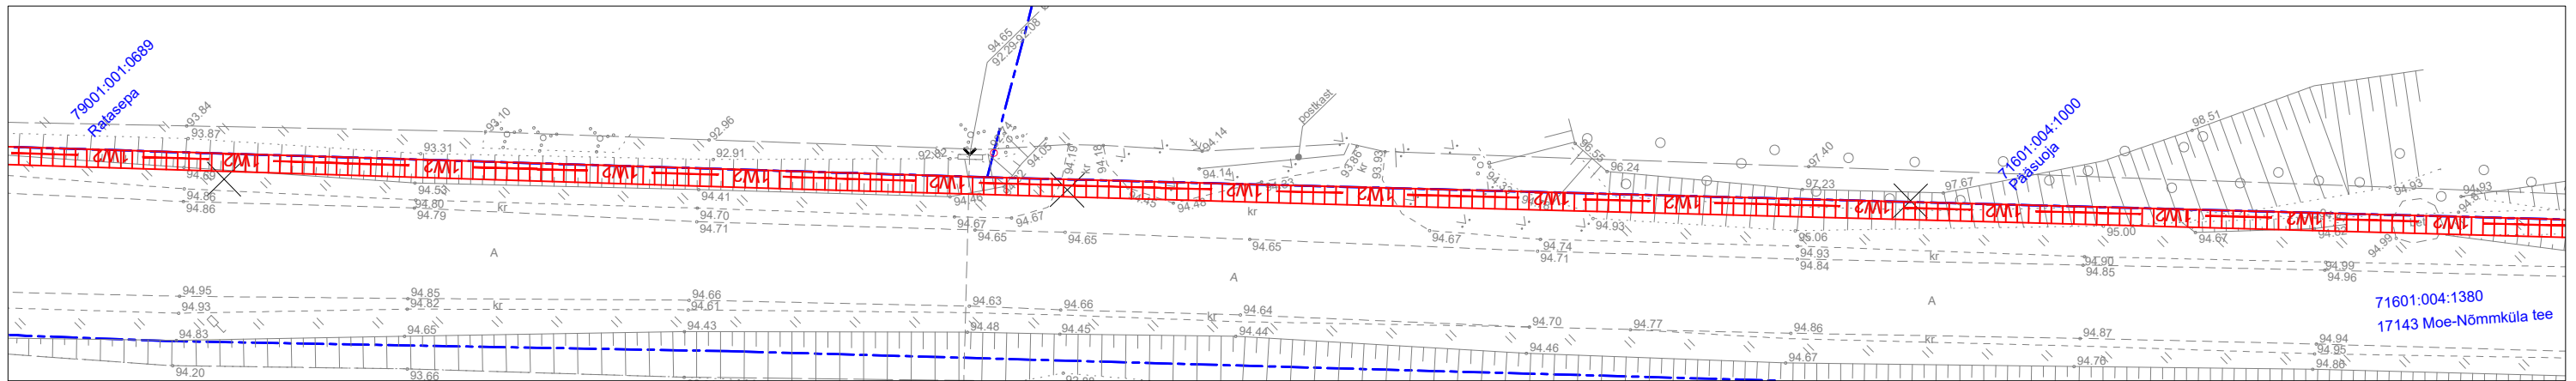

Isikliku kasutusõiguse seadmise plaan

Tapa-Moe elektrivõrgu rekonstrueerimine lk 3
Töö nr IP7213

17143 Moe-Nõmmküla tee
Katastritunnus 71601:004:1380
Registriosa nr 7247650

M 1:1000 (1 cm = 10 m), A3

TINGMÄRGID:

-  Katastriüksuse piir
-  1W2 Projekteeritud 10 kV maakaabelliin
-  Kasutusõiguse ala 3842 m²

Jrk nr	IKÕ ala Pos nr (plaanil)	Kinnistu registriosa number	Katastriüksuse tunnus, nimi ja sihtotstarve	Asukoht riigitee (nr ja nimi) suhtes (lõigu algus ja lõpp km)	Ala pindala m ²
1	Pos 1	7247650	17143 Moe-Nõmmküla tee Katastritunnus 71601:004:1380 Transpordimaa	17143 Moe-Nõmmküla tee km-l 1,01-3,55	3842 m ²