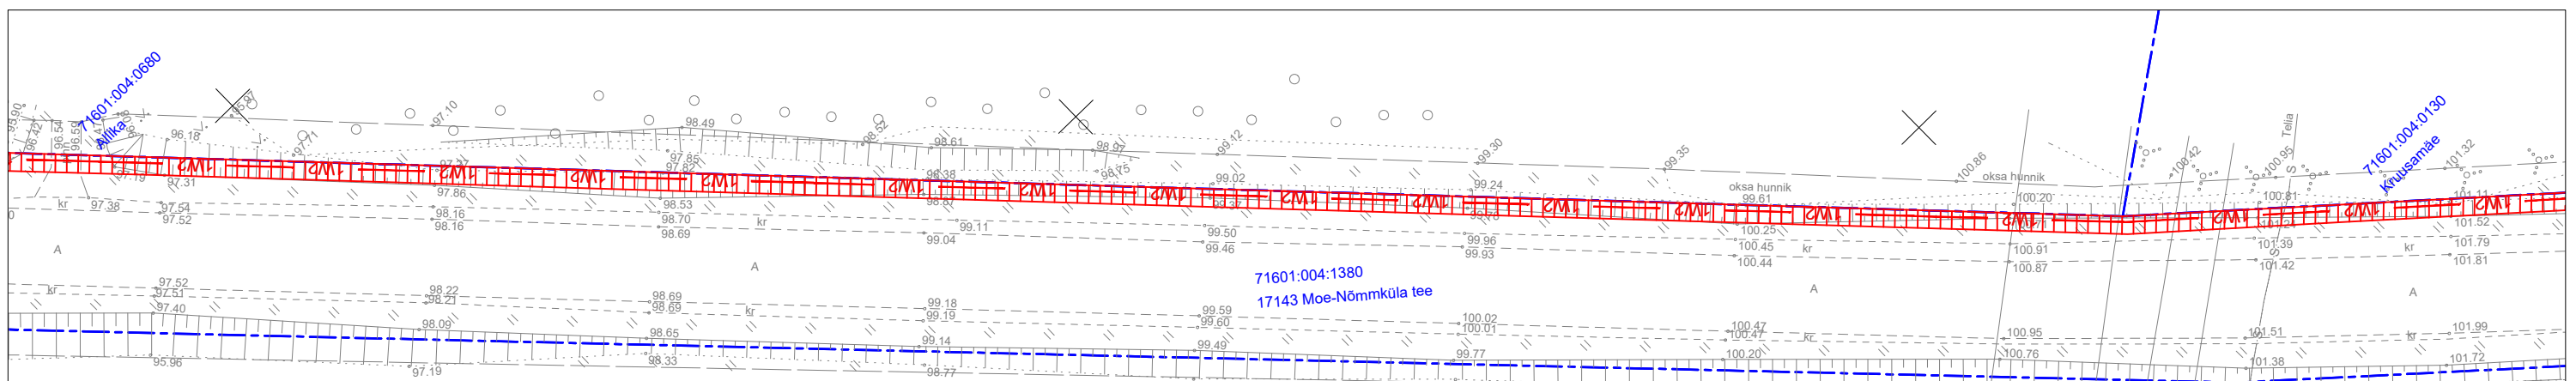

Isikliku kasutusõiguse seadmise plaan

Tapa-Moe elektrivõrgu rekonstrueerimine lk 3
Töö nr IP7213

17143 Moe-Nõmmküla tee
Katastritunnus 71601:004:1380
Registriosa nr 7247650

M 1:1000 (1 cm = 10 m), A3

TINGMÄRGID:

-  Katastriüksuse piir
-  1W2 Projekteeritud 10 kV maakaabelliin
-  Kasutusõiguse ala 3842 m²

Jrk nr	IKÕ ala Pos nr (plaanil)	Kinnistu registriosa number	Katastriüksuse tunnus, nimi ja sihtotstarve	Asukoht riigitee (nr ja nimi) suhtes (lõigu algus ja lõpp km)	Ala pindala m ²
1	Pos 1	7247650	17143 Moe-Nõmmküla tee Katastritunnus 71601:004:1380 Transpordimaa	17143 Moe-Nõmmküla tee km-l 1,01-3,55	3842 m ²